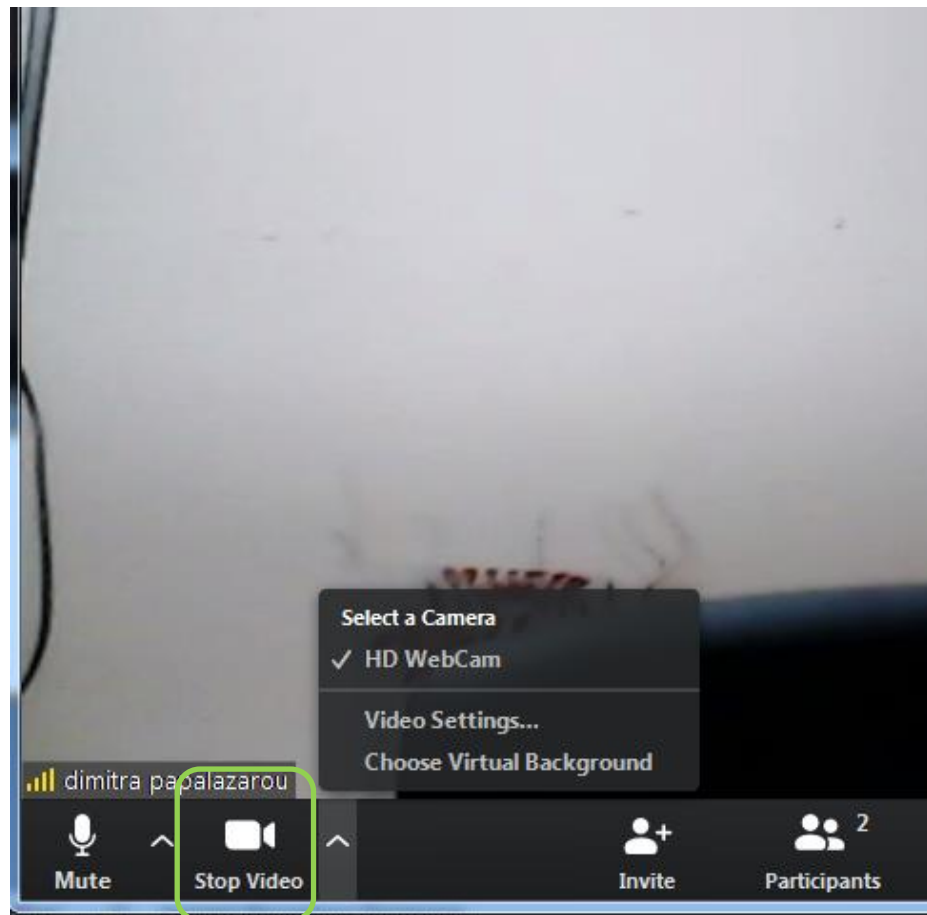

Πλατφόρμα Zoom

Βασικές Οδηγίες χρήσης κατά την
διάρκεια του μαθήματος

Κατά την είσοδό σας στην πλατφόρμα θα δείτε την εικόνα που εμφανίζει η κάμερα του εισηγητή σας και σε μικρότερο μέγεθος την δική σας εικόνα καθώς και όσους συμμετέχοντες έχουν εισέλθει μέχρι τη στιγμή εκείνη. Στο κάτω μέρος της οθόνης θα δείτε μία μπάρα εργαλείων, όπου θα βρείτε όλες τις ρυθμίσεις και τα εργαλεία που μπορεί να χρειαστείτε κατά την διάρκεια του μαθήματος.

Εικονίδιο μικροφώνου

Πατώντας το εικονίδιο μπαίνετε σε λειτουργία σίγασης και αν το ξαναπατήσετε ανοίγει ξανά το μικρόφωνο

*Πατώντας το βελάκι δίπλα από το εικονίδιο ανοίγει ένα μενού με διάφορες ρυθμίσεις σε περίπτωση που χρειαστείτε κάτι επιπλέον

Εικονίδιο κάμερας

Πατώντας το εικονίδιο κλείνει η κάμερα και ξαναπατώντας το ανοίγει πάλι

*Πατώντας το βελάκι δίπλα από το εικονίδιο ανοίγει ένα μενού με διάφορες ρυθμίσεις σε περίπτωση που χρειαστείτε κάτι επιπλέον