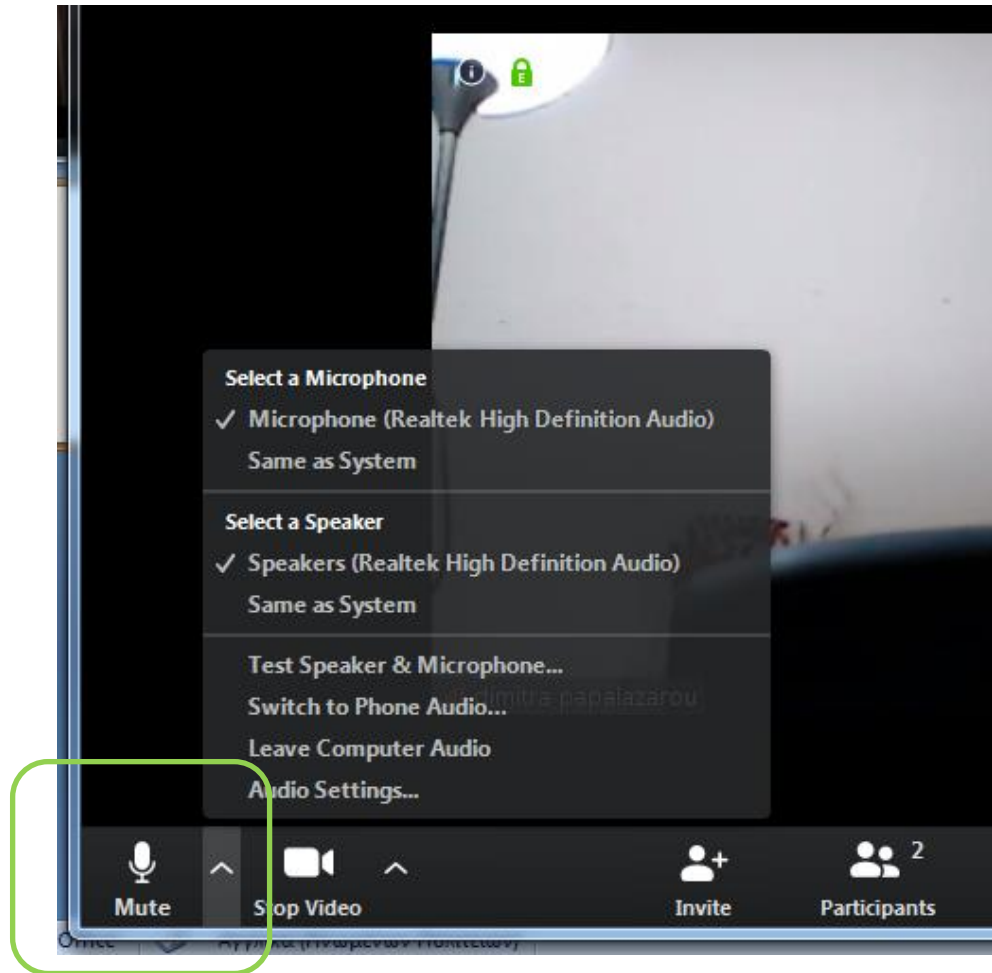

Πλατφόρμα Zoom

Βασικές Οδηγίες χρήσης κατά την
διάρκεια του μαθήματος

Κατά την είσοδό σας στην πλατφόρμα θα δείτε την εικόνα που εμφανίζει η κάμερα του εισηγητή σας και σε μικρότερο μέγεθος την δική σας εικόνα καθώς και όσους συμμετέχοντες έχουν εισέλθει μέχρι τη στιγμή εκείνη. Στο κάτω μέρος της οθόνης θα δείτε μία μπάρα εργαλείων, όπου θα βρείτε όλες τις ρυθμίσεις και τα εργαλεία που μπορεί να χρειαστείτε κατά την διάρκεια του μαθήματος.

Εικονίδιο μικροφώνου

Πατώντας το εικονίδιο μπαίνετε σε λειτουργία σίγασης και αν το ξαναπατήσετε ανοίγει ξανά το μικρόφωνο

*Πατώντας το βελάκι δίπλα από το εικονίδιο ανοίγει ένα μενού με διάφορες ρυθμίσεις σε περίπτωση που χρειαστείτε κάτι επιπλέον

Εικονίδιο κάμερας

Πατώντας το εικονίδιο κλείνει η κάμερα και ξαναπατώντας το ανοίγει πάλι

*Πατώντας το βελάκι δίπλα από το εικονίδιο ανοίγει ένα μενού με διάφορες ρυθμίσεις σε περίπτωση που χρειαστείτε κάτι επιπλέον

Μόλις πατήσετε την εντολή «Raise Hand» ένα μπλε «χεράκι» θα εμφανιστεί δίπλα στο όνομά σας, το οποίο μπορεί να δει ο εισηγητής και να σας παραχωρήσει τον λόγο, ενώ η εντολή θα μετονομαστεί σε «Lower Hand».
Για να κατεβάσετε το χέρι πατάτε την εντολή «Lower Hand»