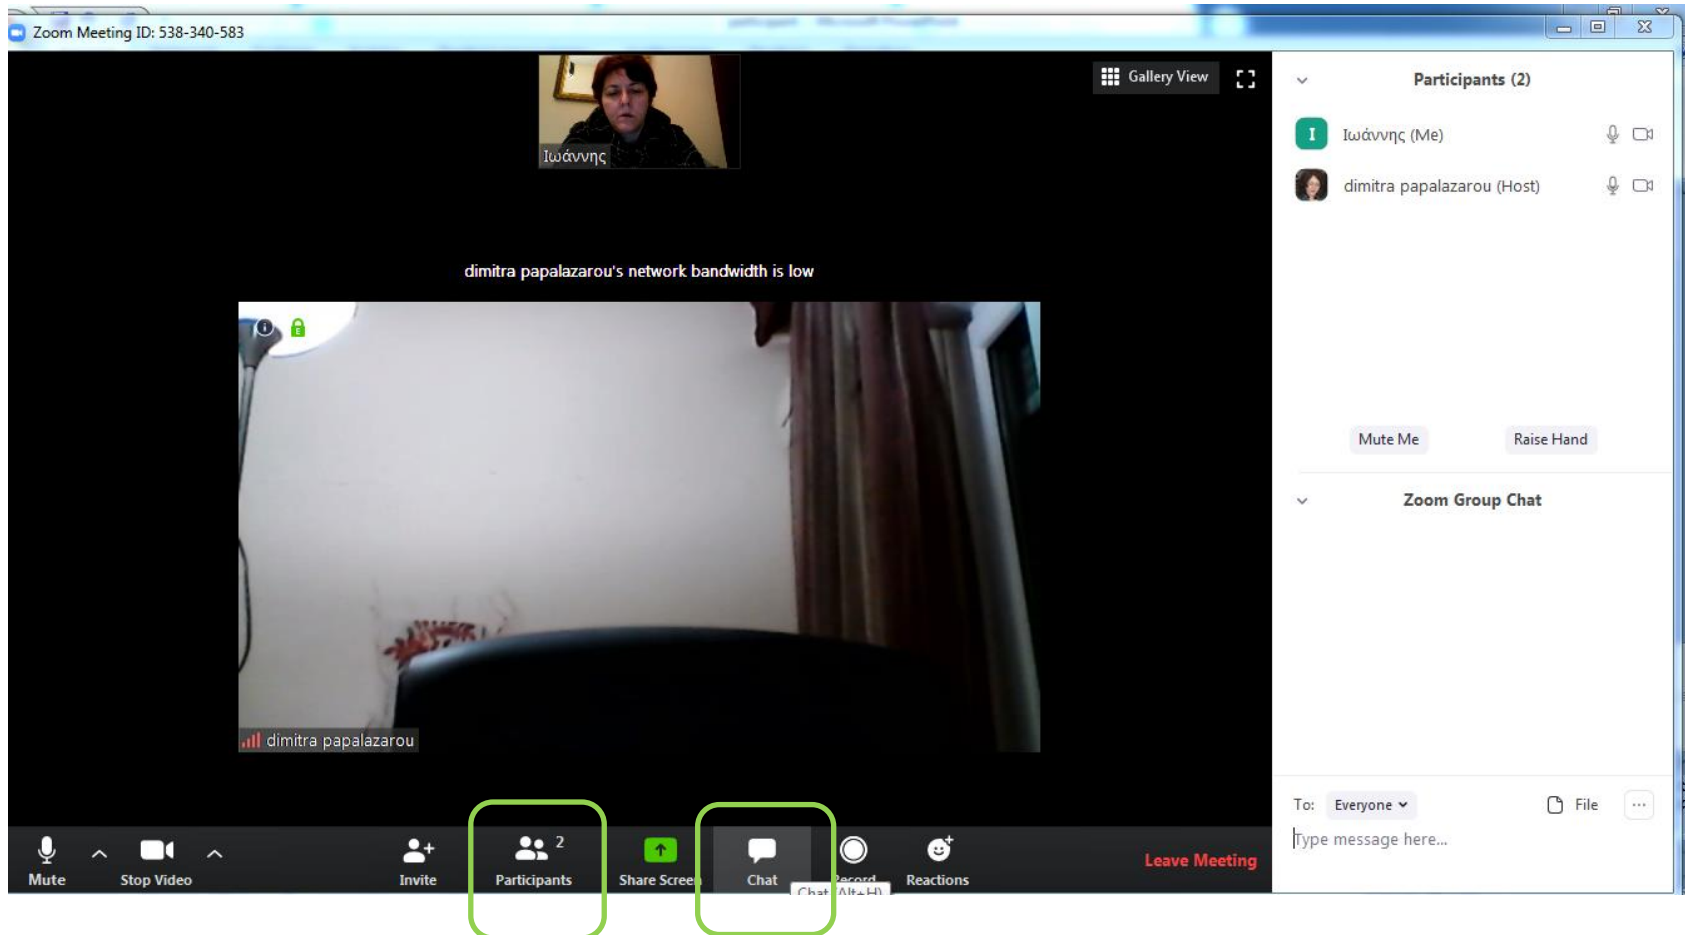

Εικονίδιο μικροφώνου

Πατώντας το εικονίδιο μπαίνετε σε λειτουργία σίγασης και αν το ξαναπατήσετε ανοίγει ξανά το μικρόφωνο

*Πατώντας το βελάκι δίπλα από το εικονίδιο ανοίγει ένα μενού με διάφορες ρυθμίσεις σε περίπτωση που χρειαστείτε κάτι επιπλέον

Εικονίδιο κάμερας

Πατώντας το εικονίδιο κλείνει η κάμερα και ξαναπατώντας το ανοίγει πάλι

*Πατώντας το βελάκι δίπλα από το εικονίδιο ανοίγει ένα μενού με διάφορες ρυθμίσεις σε περίπτωση που χρειαστείτε κάτι επιπλέον

Πατώντας το εικονίδιο «participants» ανοίγει μία στήλη αριστερά που δείχνει όλους τους συμμετέχοντες και αν πατήσετε το εικονίδιο «chat», ακριβώς από κάτω θα δείτε ένα πλαίσιο στο οποίο μπορείτε να συνομιλήσετε με τους υπόλοιπους.

Δίπλα στο όνομά σας, το οποίο εμφανίζεται πρώτο στη λίστα, θα δείτε το κουμπί “mute” από το οποίο μπορείτε να κάνετε σίγαση μικροφώνου.

Κάτω από την λίστα των συμμετεχόντων θα δείτε την εντολή «Raise Hand» που σημαίνει «σηκώνω χέρι», την οποία μπορείτε να χρησιμοποιήσετε αν θέλετε να πάρετε τον λόγο.