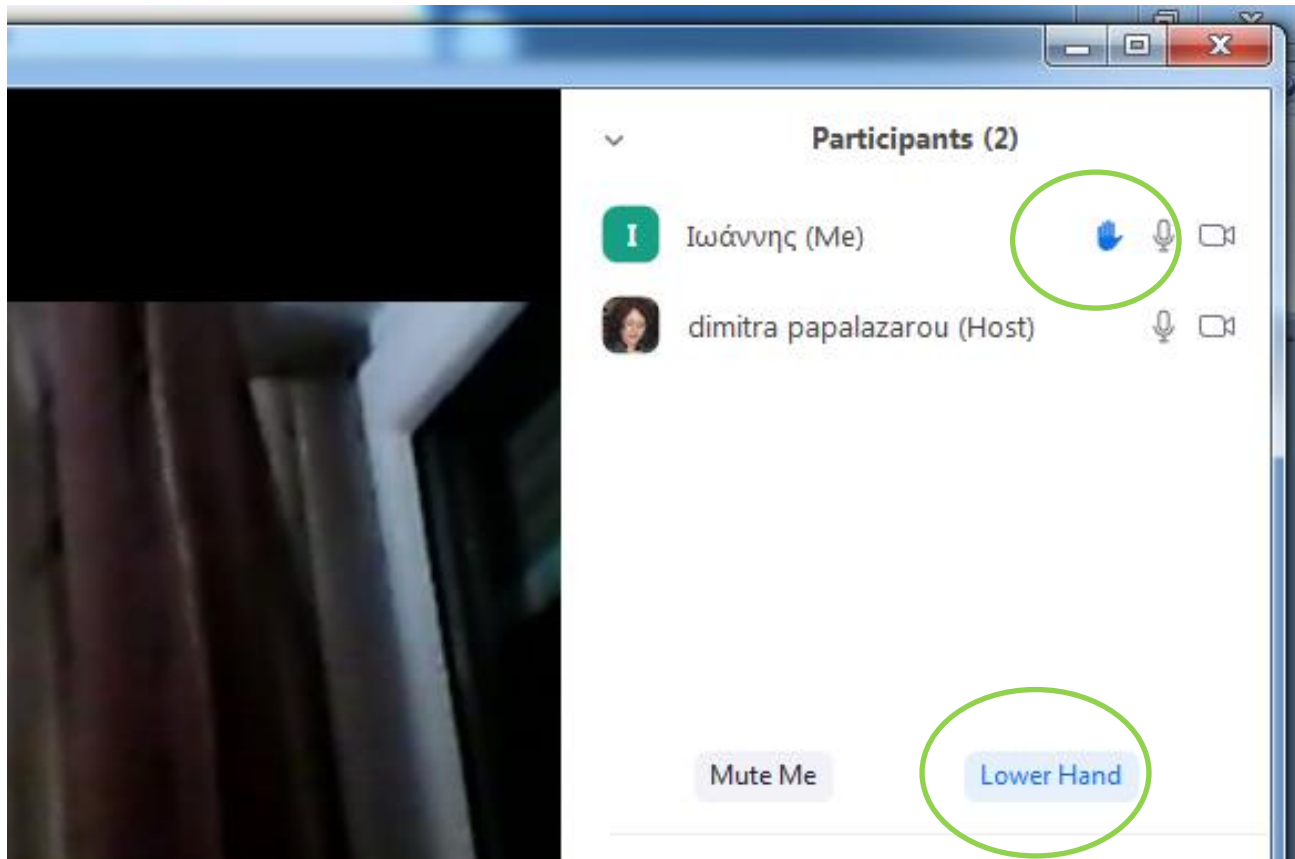

Πατώντας το εικονίδιο «participants» ανοίγει μία στήλη αριστερά που δείχνει όλους τους συμμετέχοντες και αν πατήσετε το εικονίδιο «chat», ακριβώς από κάτω θα δείτε ένα πλαίσιο στο οποίο μπορείτε να συνομιλήσετε με τους υπόλοιπους.

Δίπλα στο όνομά σας, το οποίο εμφανίζεται πρώτο στη λίστα, θα δείτε το κουμπί “mute” από το οποίο μπορείτε να κάνετε σίγαση μικροφώνου.

Κάτω από την λίστα των συμμετεχόντων θα δείτε την εντολή «Raise Hand» που σημαίνει «σηκώνω χέρι», την οποία μπορείτε να χρησιμοποιήσετε αν θέλετε να πάρετε τον λόγο.

Μόλις πατήσετε την εντολή «Raise Hand» ένα μπλε «χεράκι» θα εμφανιστεί δίπλα στο όνομά σας, το οποίο μπορεί να δει ο εισηγητής και να σας παραχωρήσει τον λόγο, ενώ η εντολή θα μετονομαστεί σε «Lower Hand».
Για να κατεβάσετε το χέρι πατάτε την εντολή «Lower Hand»

Αν θέλετε να φύγετε από το μάθημα για κάποιο έκτακτο λόγο ή όταν ολοκληρωθεί, πατάτε την εντολή «Leave Meeting», που βρίσκετε στην μπάρα εργαλείων κάτω με κόκκινο χρώμα.

The image shows a Zoom meeting interface. At the top, there is a video feed of a participant named 'Ιωάννης'. Below it, a black banner displays the message 'dimitra papalazarou's network bandwidth is low'. The main video feed shows a room with a white wall and a curtain. At the bottom of the screen is a dark toolbar with several icons: 'Invite', 'Participants' (with a '2' next to it), 'Share Screen', 'Chat', 'Record', and 'Reactions'. The 'Leave Meeting' button is highlighted with a red border. On the right side, there is a chat window with a 'Mute Me' button and a 'Zoom Group' section containing a message: 'From Me to Everyone: Γεια σας'. At the bottom right, there is a text input field with 'Type message here...' and a 'To: Everyone' dropdown menu.