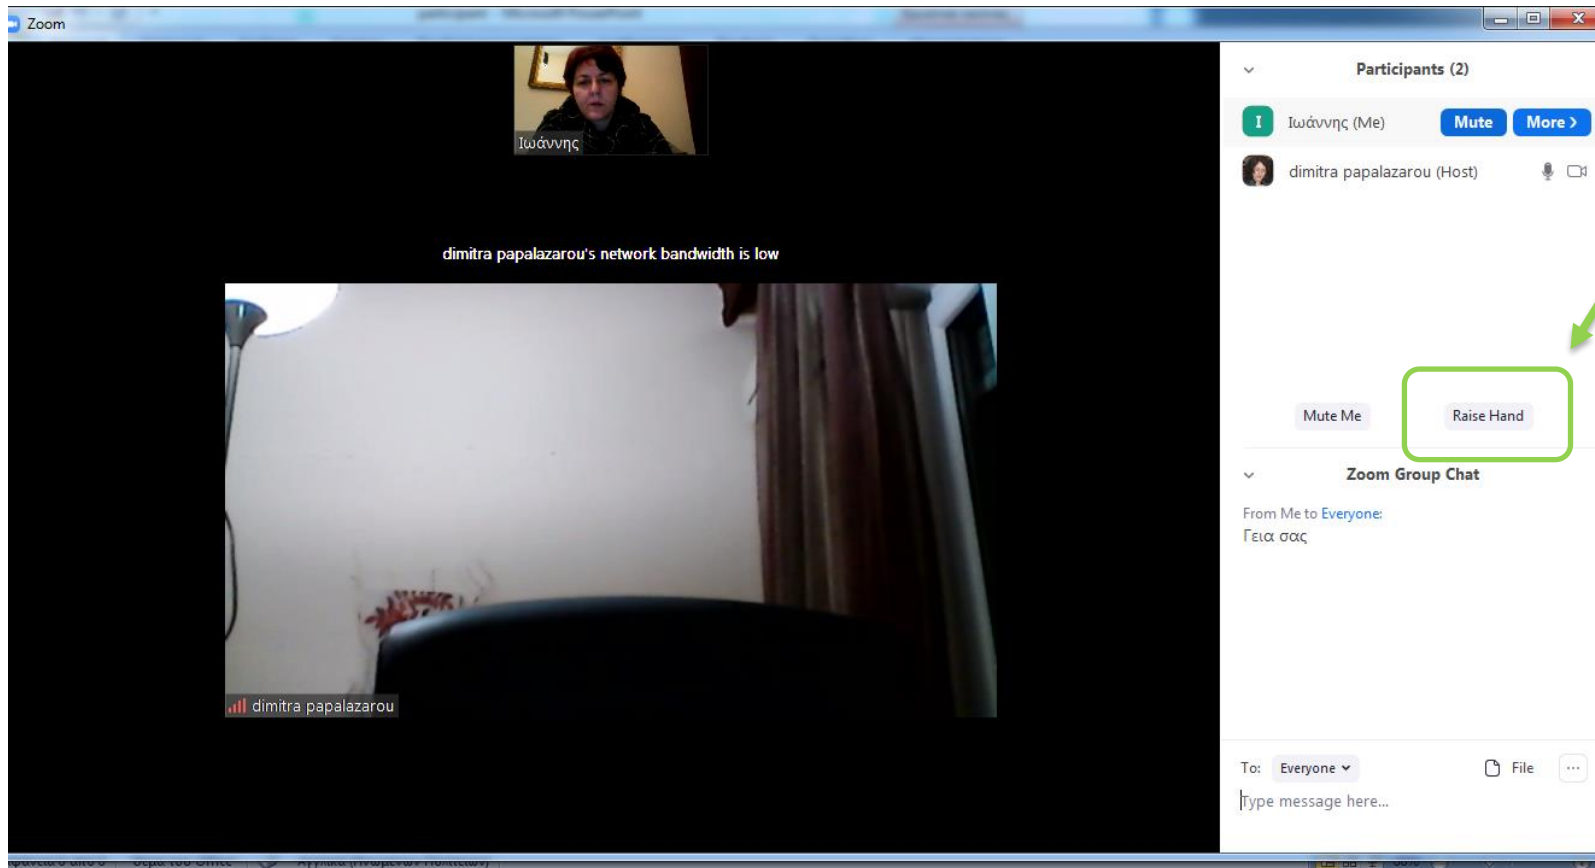

Εικονίδιο μικροφώνου

Πατώντας το εικονίδιο μπαίνετε σε λειτουργία σίγασης και αν το ξαναπατήσετε ανοίγει ξανά το μικρόφωνο

*Πατώντας το βελάκι δίπλα από το εικονίδιο ανοίγει ένα μενού με διάφορες ρυθμίσεις σε περίπτωση που χρειαστείτε κάτι επιπλέον

Εικονίδιο κάμερας

Πατώντας το εικονίδιο κλείνει η κάμερα και ξαναπατώντας το ανοίγει πάλι

*Πατώντας το βελάκι δίπλα από το εικονίδιο ανοίγει ένα μενού με διάφορες ρυθμίσεις σε περίπτωση που χρειαστείτε κάτι επιπλέον

Πατώντας το εικονίδιο «participants» ανοίγει μία στήλη αριστερά που δείχνει όλους τους συμμετέχοντες και αν πατήσετε το εικονίδιο «chat», ακριβώς από κάτω θα δείτε ένα πλαίσιο στο οποίο μπορείτε να συνομιλήσετε με τους υπόλοιπους.

Δίπλα στο όνομά σας, το οποίο εμφανίζεται πρώτο στη λίστα, θα δείτε το κουμπί “mute” από το οποίο μπορείτε να κάνετε σίγαση μικροφώνου.

Κάτω από την λίστα των συμμετεχόντων θα δείτε την εντολή «Raise Hand» που σημαίνει «σηκώνω χέρι», την οποία μπορείτε να χρησιμοποιήσετε αν θέλετε να πάρετε τον λόγο.