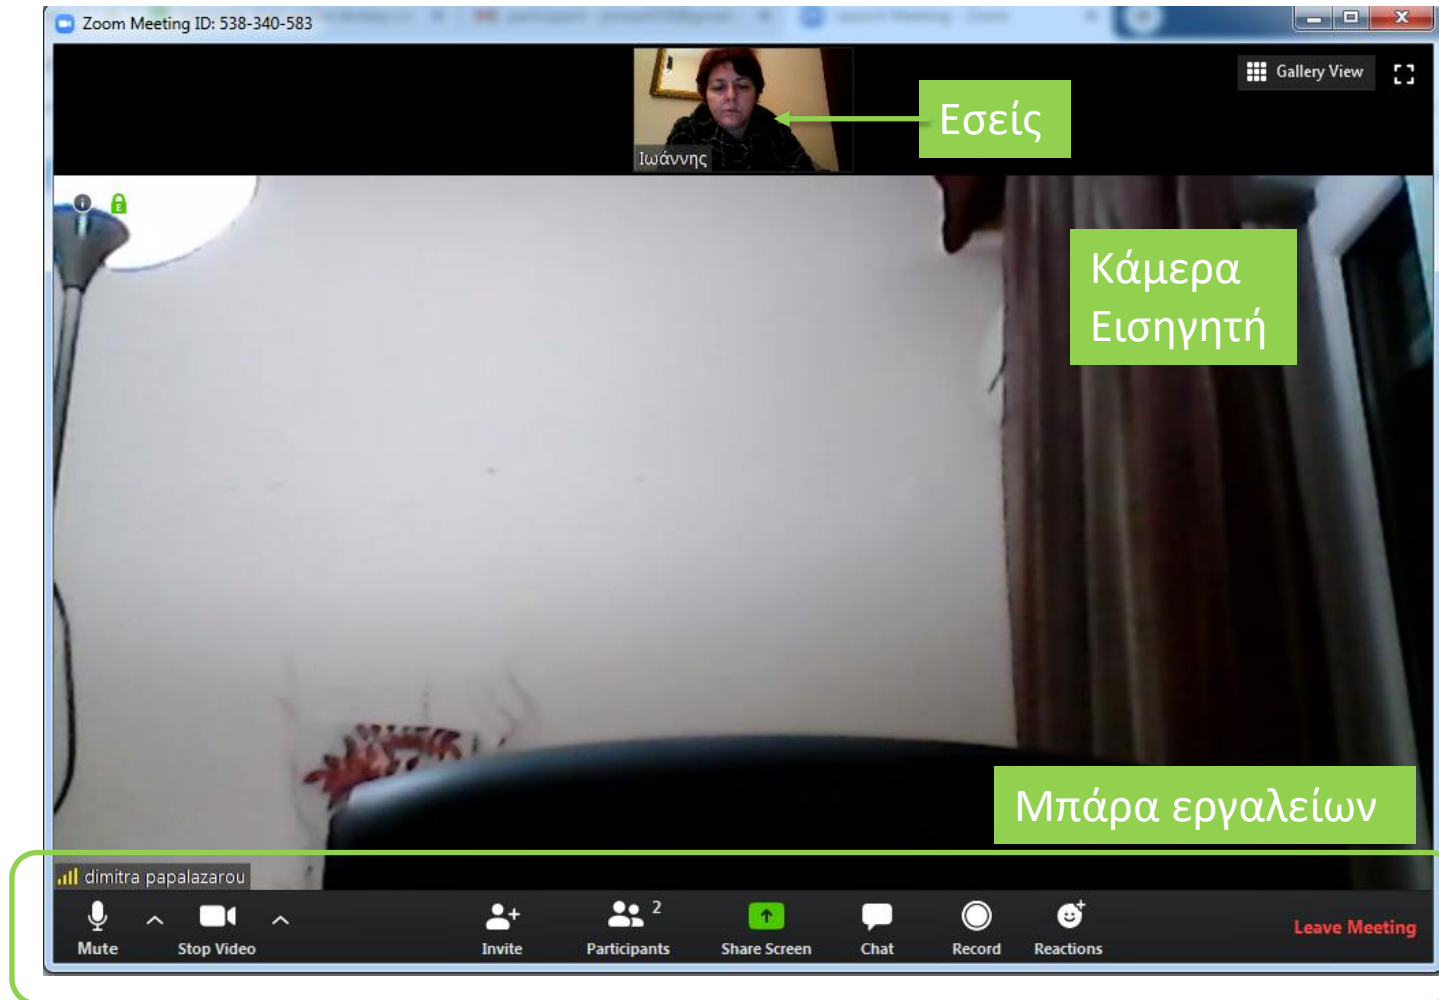

Πλατφόρμα Zoom

Βασικές Οδηγίες χρήσης κατά την
διάρκεια του μαθήματος

Κατά την είσοδό σας στην πλατφόρμα θα δείτε την εικόνα που εμφανίζει η κάμερα του εισηγητή σας και σε μικρότερο μέγεθος την δική σας εικόνα καθώς και όσους συμμετέχοντες έχουν εισέλθει μέχρι τη στιγμή εκείνη. Στο κάτω μέρος της οθόνης θα δείτε μία μπάρα εργαλείων, όπου θα βρείτε όλες τις ρυθμίσεις και τα εργαλεία που μπορεί να χρειαστείτε κατά την διάρκεια του μαθήματος.

Εικονίδιο μικροφώνου

Πατώντας το εικονίδιο μπαίνετε σε λειτουργία σίγασης και αν το ξαναπατήσετε ανοίγει ξανά το μικρόφωνο

*Πατώντας το βελάκι δίπλα από το εικονίδιο ανοίγει ένα μενού με διάφορες ρυθμίσεις σε περίπτωση που χρειαστείτε κάτι επιπλέον

Εικονίδιο κάμερας

Πατώντας το εικονίδιο κλείνει η κάμερα και ξαναπατώντας το ανοίγει πάλι

*Πατώντας το βελάκι δίπλα από το εικονίδιο ανοίγει ένα μενού με διάφορες ρυθμίσεις σε περίπτωση που χρειαστείτε κάτι επιπλέον

Αν θέλετε να φύγετε από το μάθημα για κάποιο έκτακτο λόγο ή όταν ολοκληρωθεί, πατάτε την εντολή «Leave Meeting», που βρίσκετε στην μπάρα εργαλείων κάτω με κόκκινο χρώμα.

The image shows a Zoom meeting interface. At the top, there is a video feed of a participant named 'Ιωάννης'. Below it, a black banner displays the message 'dimitra papalazarou's network bandwidth is low'. The main video feed shows a room with a white wall and a curtain. At the bottom of the screen is a dark toolbar with several icons: 'Invite', 'Participants' (with a '2' next to it), 'Share Screen', 'Chat', 'Record', and 'Reactions'. The 'Leave Meeting' button is highlighted with a red border. On the right side, there is a chat window with a 'Mute Me' button and a 'Zoom Group' section containing a message: 'From Me to Everyone: Γεια σας'. At the bottom right, there is a text input field with 'Type message here...' and a 'To: Everyone' dropdown menu.